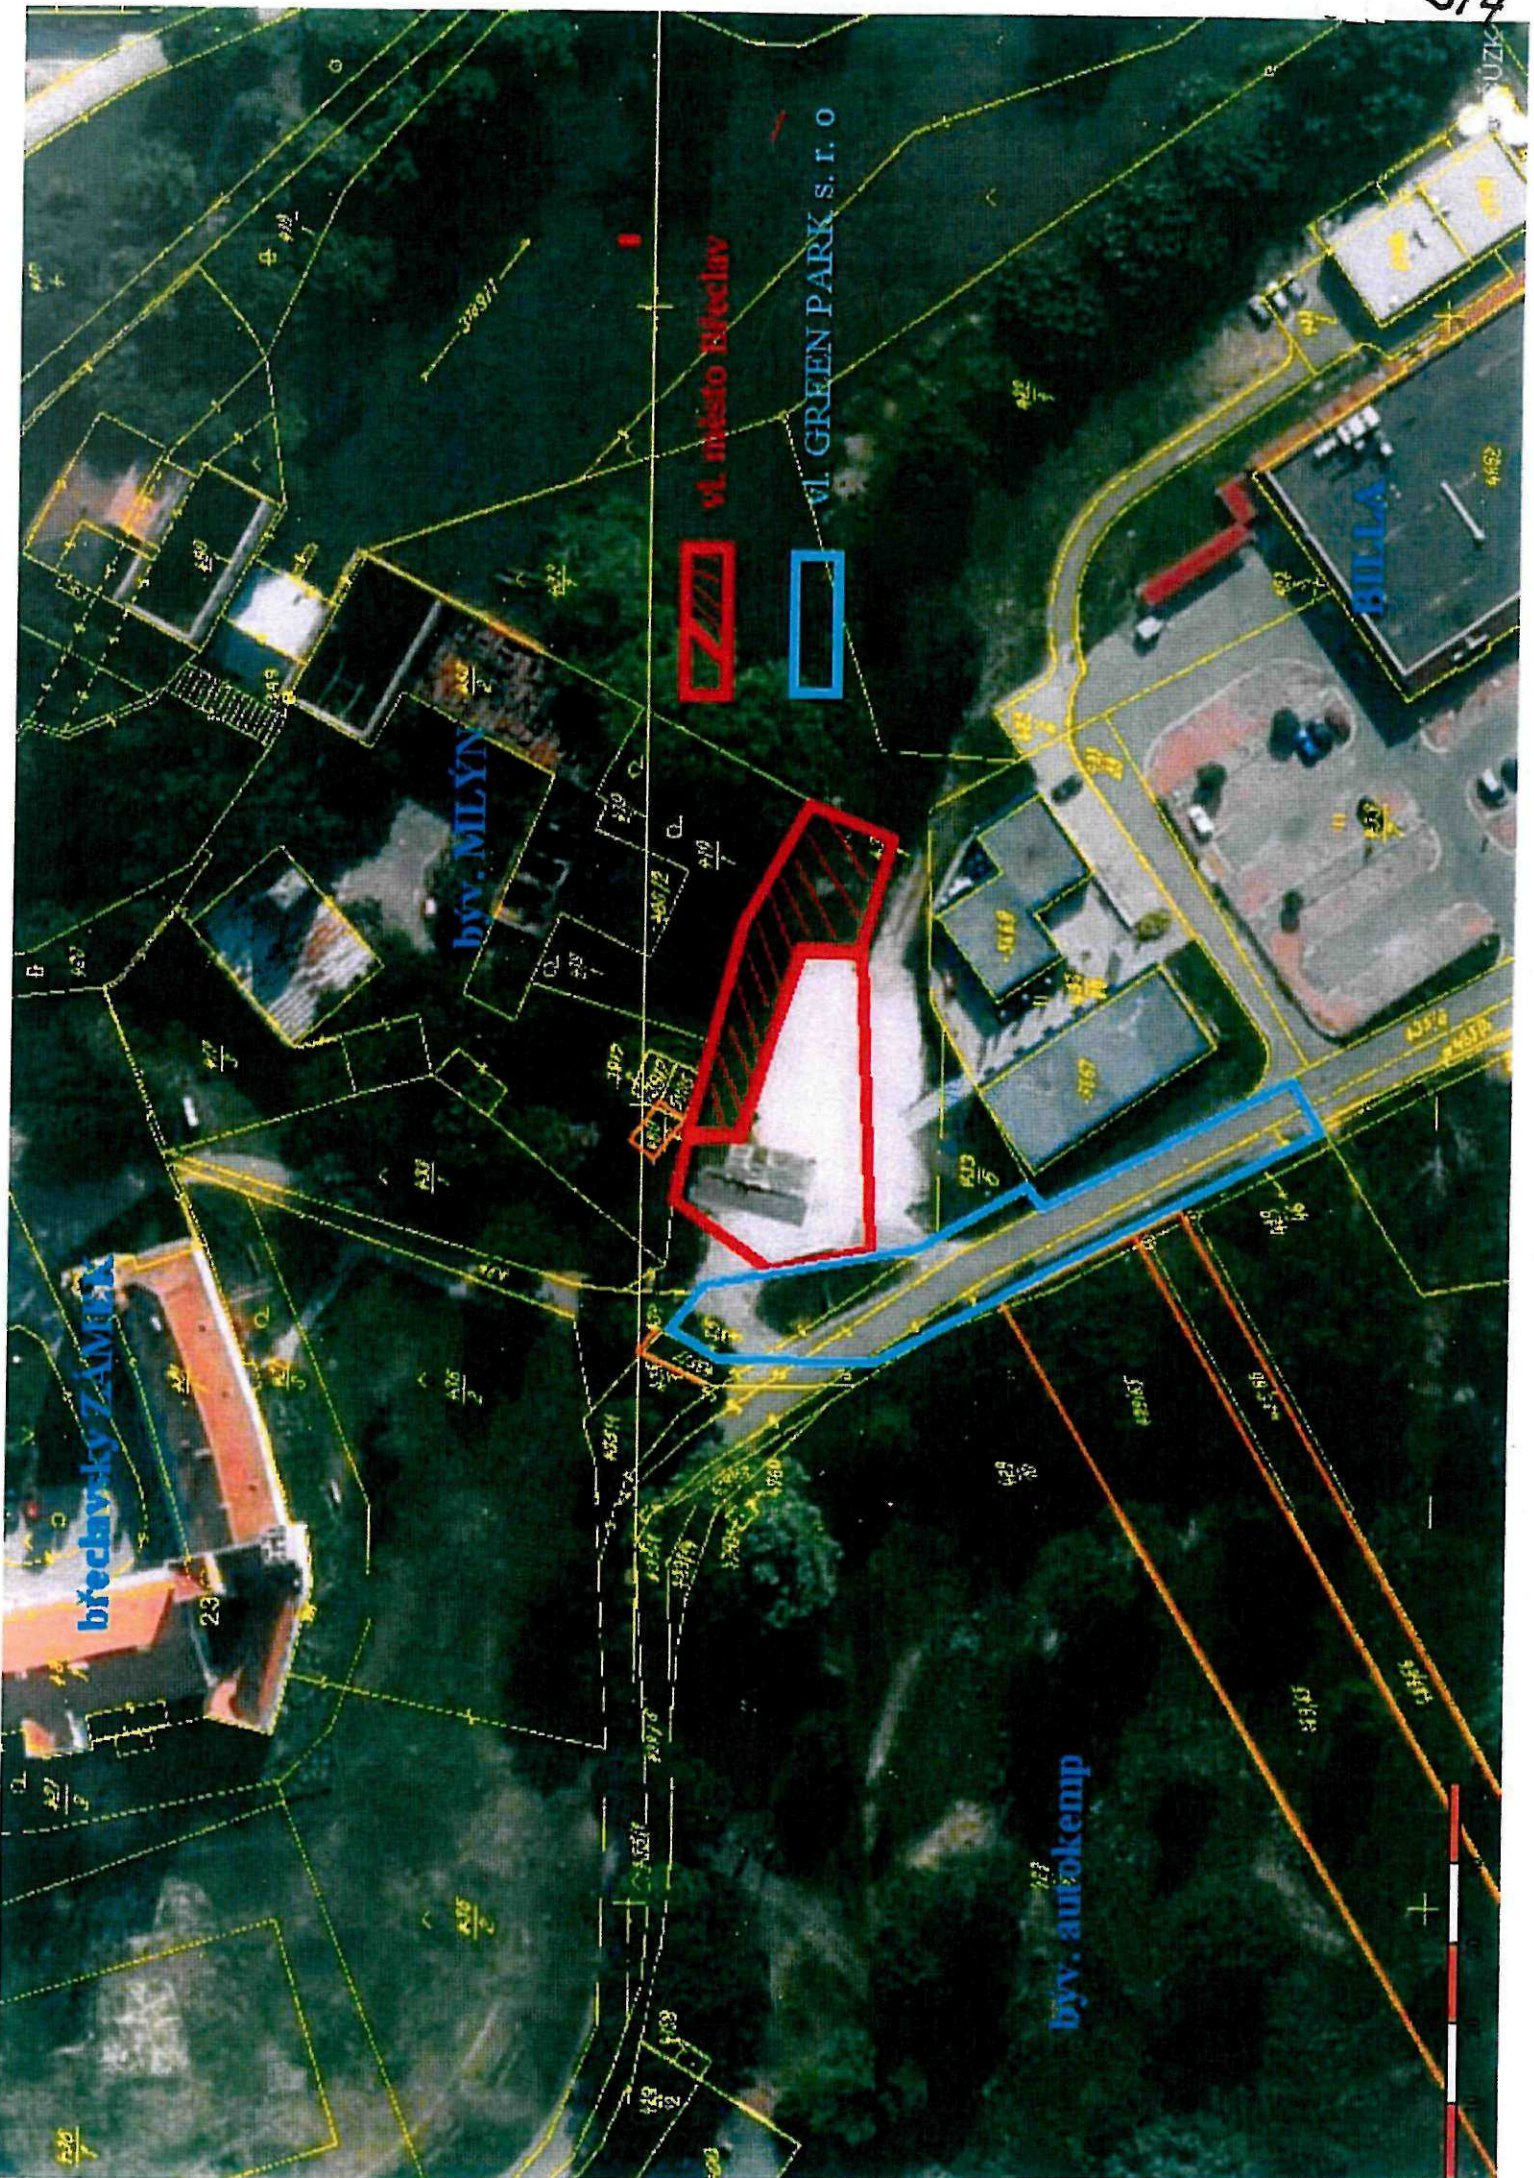

ú. BŘECLAV

břeclavský zámek

bývanýn

-  vl. město Břeclav
-  část poz. o vým. cca 575 m<sup>2</sup> požadovaná ke směně
-  část poz. o vým. cca 434 m<sup>2</sup> požadovaná ke směně, která má být dotčena revitalizací
-  vl. GREEN PARK s.r.o.
-  část nabídnuta městu

břeččavský ZÁMEK

býv. MLÝN

býv. autokemp

VI. město Břeččav

VI. GREEN PARK S. R. O.

BILLA

UŽK