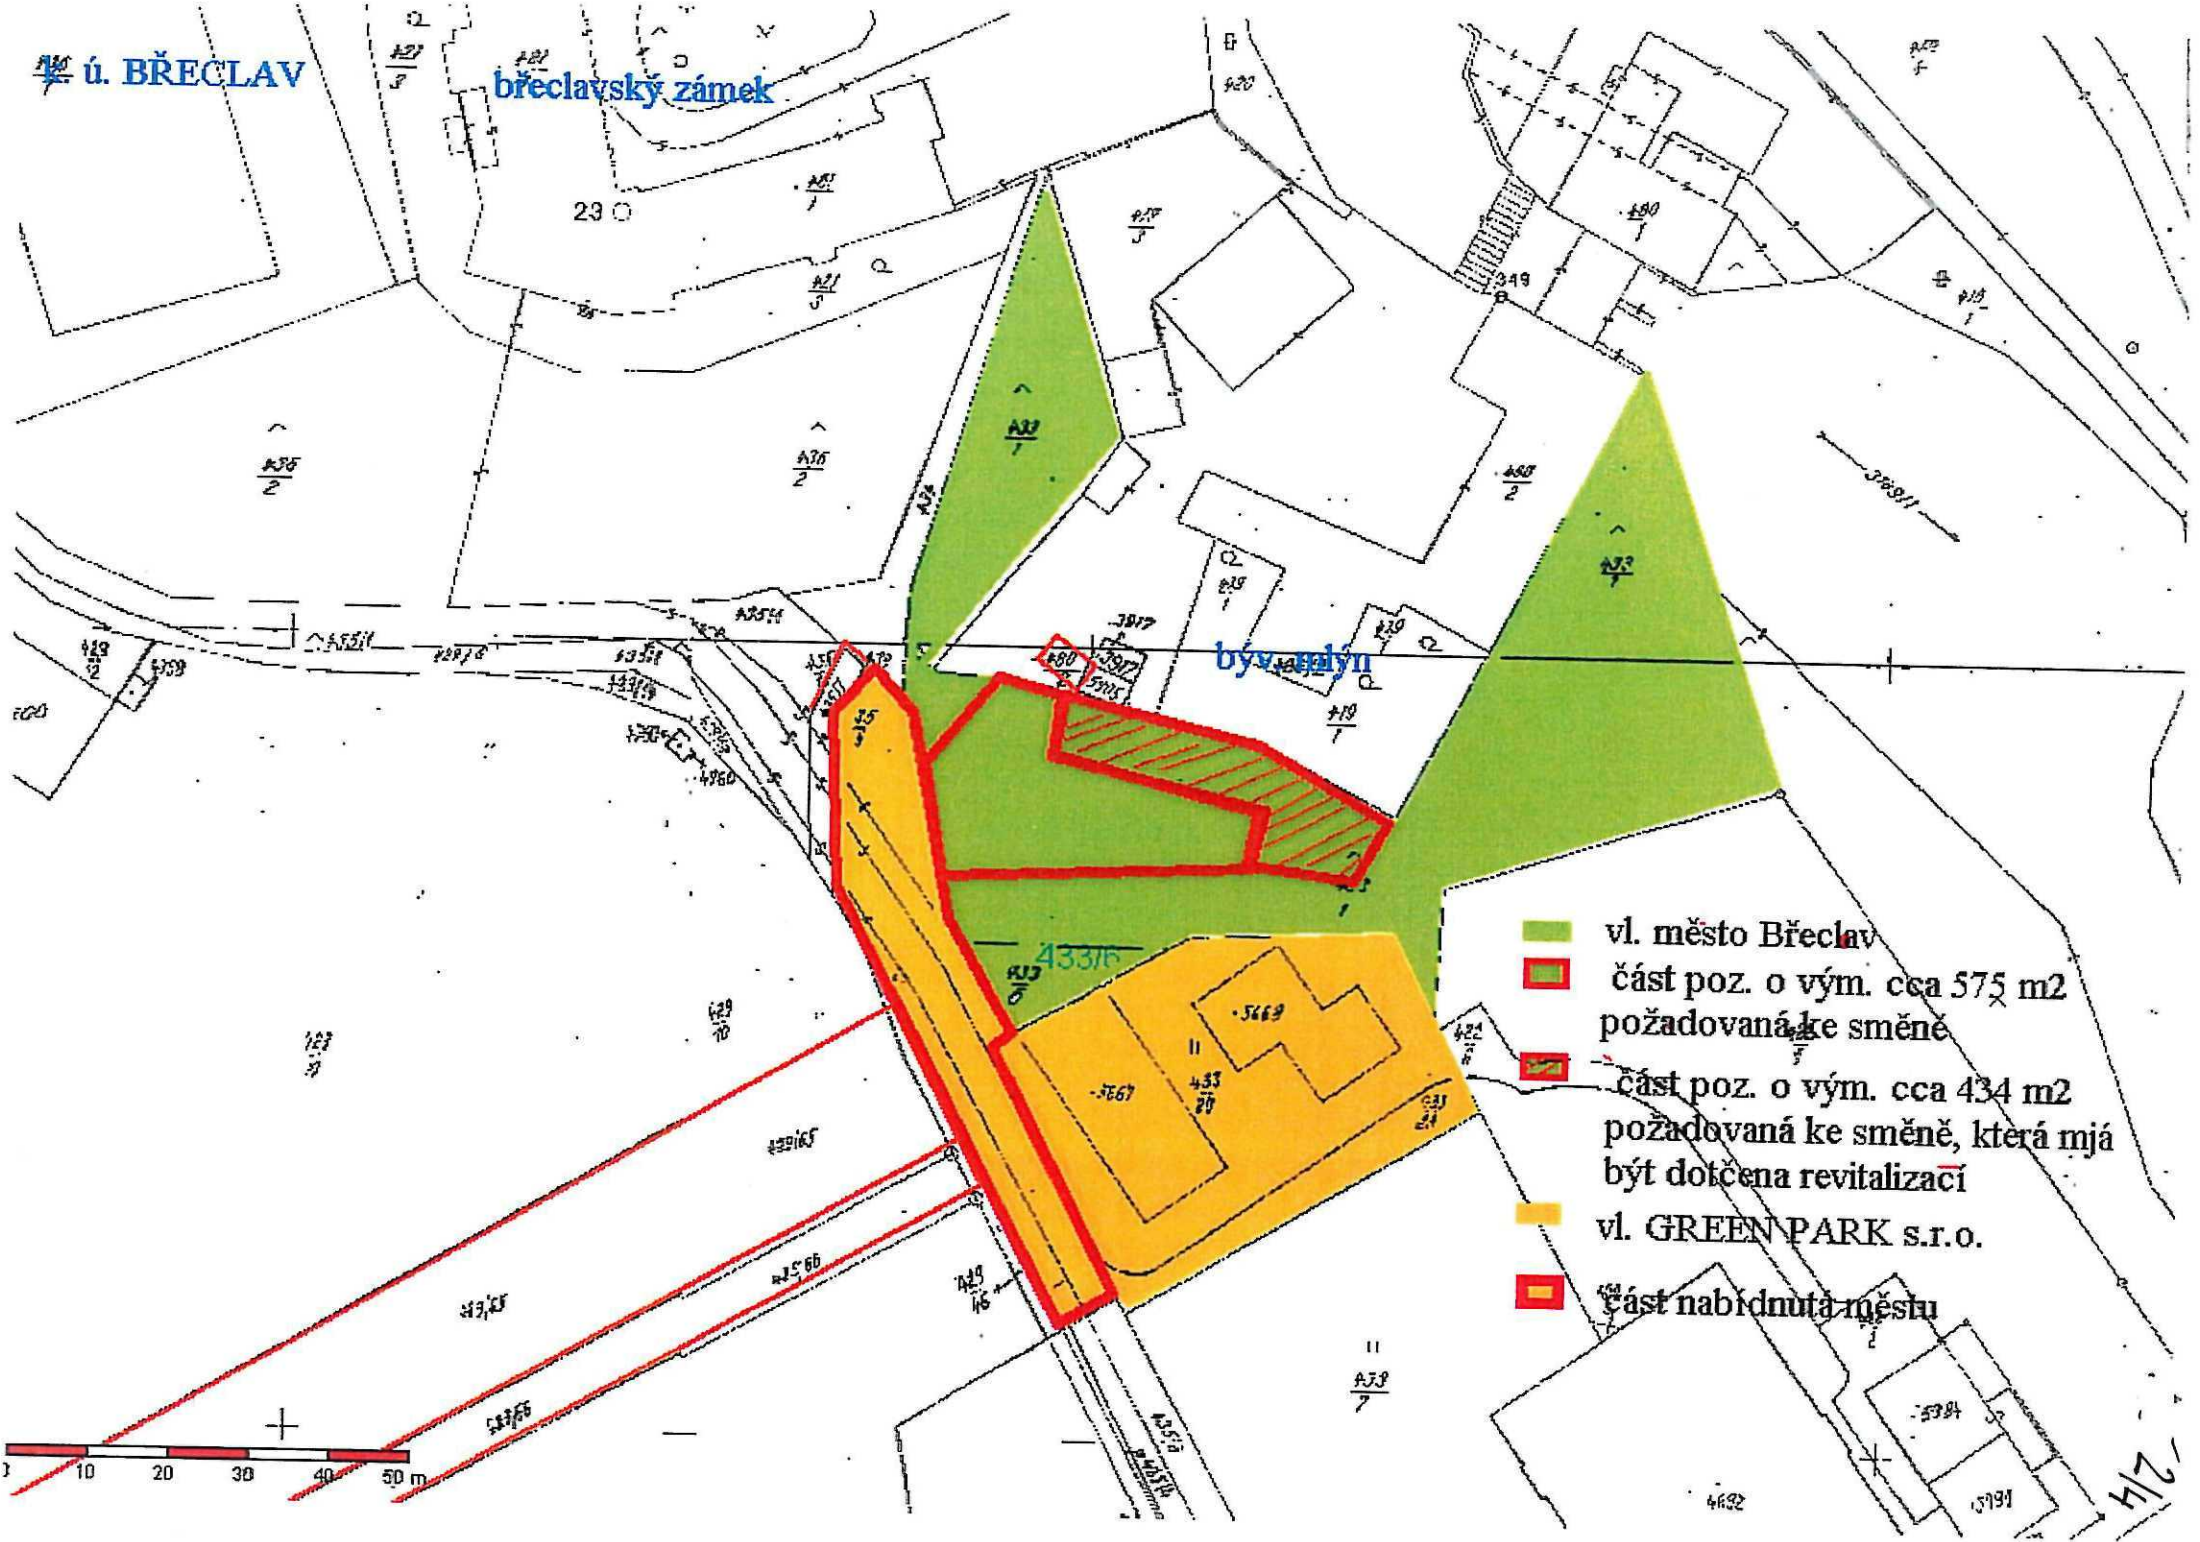

ú. BŘECLAV

břeclavský zámek

bývanýn

-  vl. město Břeclav
-  část poz. o vým. cca 575 m<sup>2</sup> požadovaná ke směně
-  část poz. o vým. cca 434 m<sup>2</sup> požadovaná ke směně, která má být dotčena revitalizací
-  vl. GREEN PARK s.r.o.
-  část nabídnuta městu

břeččavský ZÁMEK

býv. MLÝN

býv. autokemp

VI. město Břeččav

VI. GREEN PARK S. R. O.

BILLA

UŽK